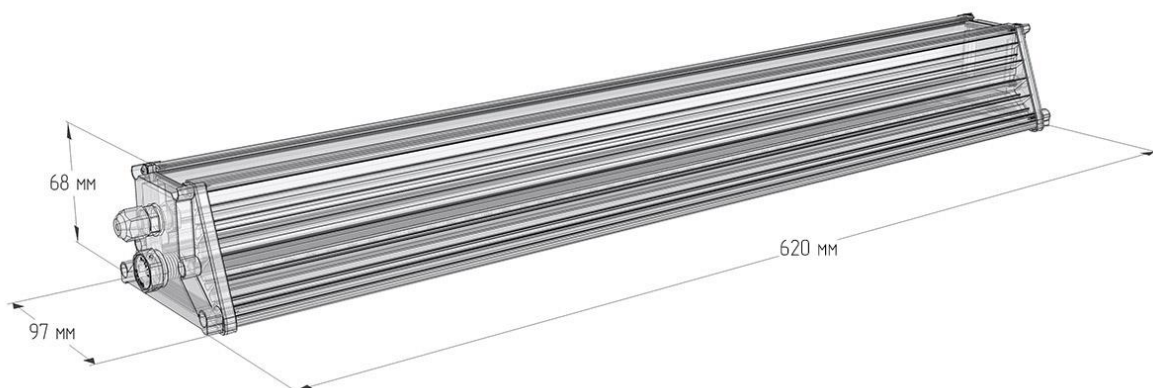

2. Технические характеристики

Рисунок 1. Внешний вид

Таблица 1. Таблица с техническими характеристиками

Характеристика	Значение			
	ZK-038-1010-65	ZK-050-1011-65	ZK-075-1012-65	ZK-100-1012-65
Световой поток светомодуля	4200Лм	5500 Лм	8250 Лм	11000Лм
Напряжение питания	176-264В АС, 50-60Гц			
Потребляемая мощность	38Вт	50Вт	75Вт	100Вт
Коэффициент мощности	0,95			
Цвета свечения	Белый			
Угол обзора $2Q_{1/2}$	120			
Температура эксплуатации	От -40 до +50 гр.С			
Габаритные размеры	220*97*68	320*97*68	620*97*68	720*97*68